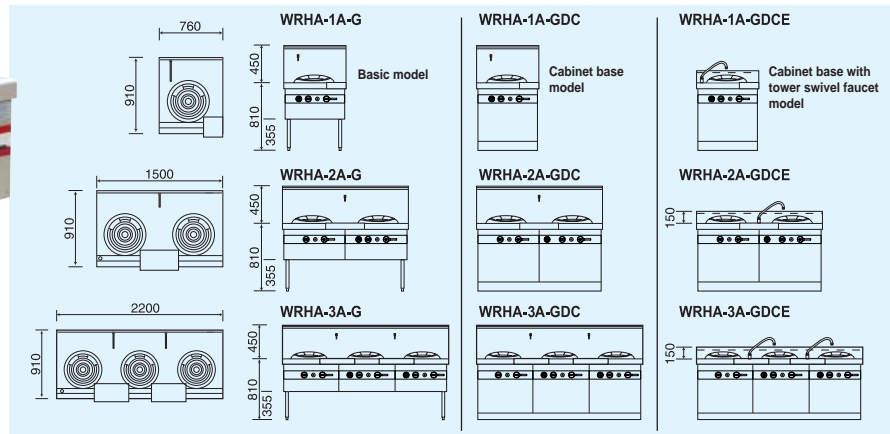

強力溝風小炒爐 Compact Wok Range (Air Blast Type)

強力溝風小炒爐適合各類形食肆，由亞洲風味以至西式小炒餐及高尚住宅均適用。其低噪音強力溝風爐頭提供強大火力，確保所有食物在烹調後均色、香、味全。

全不銹鋼外殼並採用組合式設計，配以強力精巧溝風爐頭及高質鑄造耐火磚隔熱，確保安全及清潔衛生。為配合用戶環境要求，設有不銹鋼陳列櫃身型號以合適陳列示範廚房及高尚住宅廚房使用，備有各種顏色可供選擇。另配上歐洲座檯精緻水龍頭，更凸顯此爐具與別不同之處。

With the optional Europe made swivel faucet on pedestal post to cabinet base model, it will fully show the elegance of this wok range in your prestige kitchen.

強力溝風小炒爐 (系列A) 規格 Specification of Air Blast Compact Wok Range (Series A)

		單爐頭 Single Head	雙爐頭 Double Heads	三爐頭 Three Heads
G 型號	G-type model No.	WRHA-1A-G	WRHA-2A-G	WRHA-3A-G
GDC 型號	GDC-type model No.	WRHA-1A-GDC	WRHA-2A-GDC	WRHA-3A-GDC
GDCE 型號	GDCE-type model No.	WRHA-1A-GDCE	WRHA-2A-GDCE	WRHA-3A-GDCE
尺寸 (毫米)	Dimensions (mm)	760 x 910 x (810+Back)	1500 x 910 x (810+Back)	2200 x 910 x (810+Back)
風機	Air blower	ME1	2 x ME1	3 x ME1
電壓	Loading (kW)	0.03	2 x 0.03	3 x 0.03
耗電量 (千瓦)	Voltage (V/Ph/Hz)	220/1/50~60	220/1/50~60	220/1/50~60
熱輸入量 (英熱單位 / 小時) / 操作氣壓 (水柱毫米)	Heat input kW (BTU / hr.) / Operating Pressure (mm in water column)	38 (129694) / 100	76 (259388) / 100	114 (389082) / 100
煤氣	Town Gas	40 (136520) / 280	80 (273040) / 280	120 (409500) / 280
石油氣	L.P. Gas	35 (119455) / 200	70 (238910) / 200	105 (358365) / 200
天然氣	Natural Gas			
燃料駁口 (毫米)	Fuel pipe connection (mm)	煤氣 Town Gas: Ø25 石油氣 L.P. Gas: Ø25 天然氣 Natural Gas: Ø25	Ø38 Ø38 Ø38	Ø38 Ø38 Ø38
來水 / 去水	Water inlet / Drainage pipe (mm)	來水 / 去水 Water inlet / Drain: Ø15 / Ø38	Ø15 / Ø38	Ø15 / Ø38
淨重 / 毛重 (公斤)	Net / Gross Wt. (kgs)	G 型號: 140 / 215 GDC 型號: 160 / 235 GDCE 型號: 155 / 230	240 / 340 275 / 375 270 / 370	360 / 485 405 / 530 400 / 525